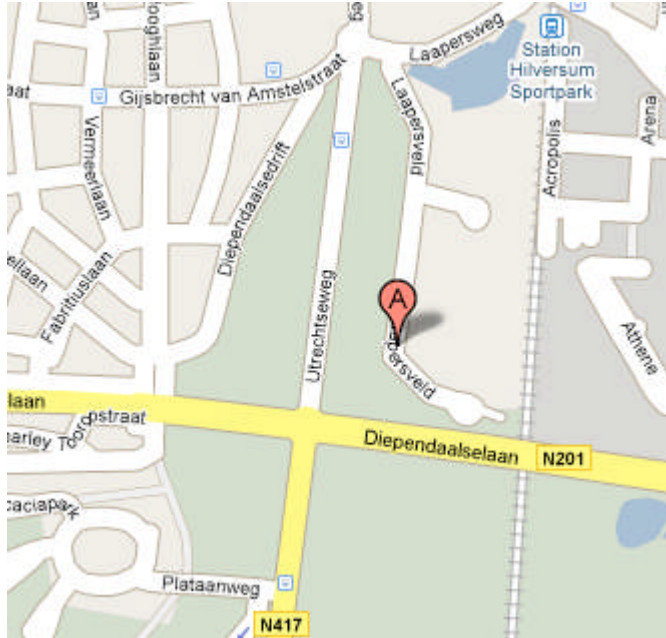

Routebeschrijving – Laapersveld 55, 1213 VB Hilversum

Xebia b.v.
Utrechtseweg 49
1213 TL Hilversum
The Netherlands
I www.xebia.com
T +31(0)35-5381921
E info@xebia.com

Vanaf A1

- Vanuit Amsterdam **niet** afslag Hilversum/Laren
- Afslag A27 richting Hilversum/Utrecht
- Op de A27 eerste afslag Hilversum
- Aan het einde van de afslag bij de stoplichten links
- Onder het viaduct door op de rotonde de eerste rechts de Utrechtseweg op
- Aan het einde van de Utrechtseweg op de rotonde de eerste rechts de Laapersweg op en direct weer rechts Laapersveld op
- Xebia bevindt zich aan het eind van Laapersveld in het kantoorpand aan de linkerzijde

Vanaf A27

- Afslag Hilversum
- Aan het einde van de afslag bij de stoplichten links
- Onder het viaduct door op de rotonde de eerste rechts
- Aan het einde van de Utrechtseweg op de rotonde de eerste rechts de Laapersweg op en direct weer rechts Laapersveld op
- Xebia bevindt zich aan het eind van Laapersveld in het kantoorpand aan de linkerzijde

Vanaf A2

- Afslag Hilversum/Vinkeveen
- Bij de eerste rotonde in Hilversum rechts aanhouden
- Steeds rechtdoor Ring Zuid volgen (Diependaalselaan)
- Bij de vierde rotonde links de afslag Centrum/Laapersveld (Utrechtseweg)
- Aan het einde van de Utrechtseweg op de rotonde de eerste rechts de Laapersweg op en direct weer rechts Laapersveld op
- Xebia bevindt zich aan het eind van Laapersveld in het kantoorpand aan de linkerzijde

Lopend vanaf Laapersveld 55 naar Utrechtseweg 49

- Aan de linkerkant van het gebouw van Legal & General Nederland ligt een fietspad/voetpad. Als u dit volgt, komt u bij de rotonde uit. Xebia bevindt zich in het tweede pand aan de rechterzijde.