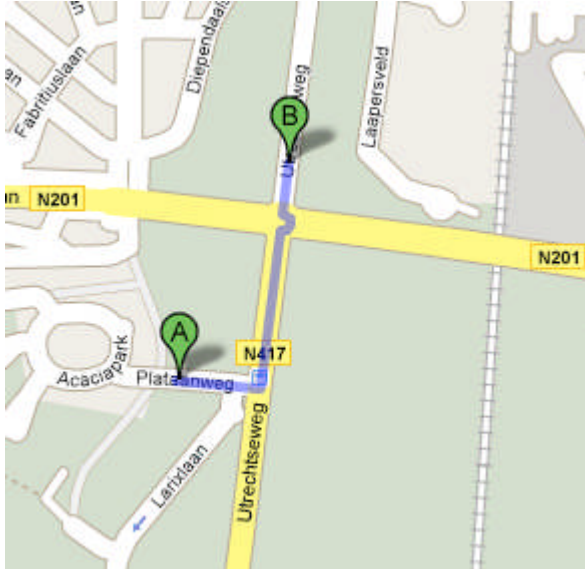

Routebeschrijving – Plataanweg/Utrechtseweg, Hilversum

Xebia b.v.

Utrechtseweg 49
1213 TL Hilversum
The Netherlands
I www.xebia.com
T +31(0)35-5381921
E info@xebia.com

Vanaf A1

- Vanuit Amsterdam **niet** afslag Hilversum/Laren
- Afslag A27 richting Hilversum/Utrecht
- Op de A27 eerste afslag Hilversum
- Aan het einde van de afslag bij de stoplichten links
- Onder het viaduct door op de rotonde de derde afslag (driekwart) de Utrechtseweg op
- Na ongeveer 100 meter kunt u parkeren in de omgeving Plataanweg/Utrechtseweg/Larixlaan (ter hoogte van de bushalte)

Vanaf A27

- Afslag Hilversum
- Aan het einde van de afslag bij de stoplichten links
- Onder het viaduct door op de rotonde de derde afslag (driekwart) de Utrechtseweg op
- Na ongeveer 100 meter kunt u parkeren in de omgeving Plataanweg/Utrechtseweg/Larixlaan (ter hoogte van de bushalte)

Vanaf A2

- Afslag Hilversum/Vinkeveen
- Bij de eerste rotonde in Hilversum rechts aanhouden
- Steeds rechtdoor Ring Zuid volgen (Diependaalselaan)
- Bij de vierde rotonde de eerste afslag (Utrechtseweg)
- Na ongeveer 100 meter kunt u parkeren in de omgeving Plataanweg/Utrechtseweg/Larixlaan (ter hoogte van de bushalte)

Lopend vanaf Plataanweg/Utrechtseweg/Larixlaan naar Utrechtseweg 49

- Loop terug naar de rotonde, steek deze over (Utrechtseweg). Xebia bevindt zich in het tweede pand aan de rechterzijde.