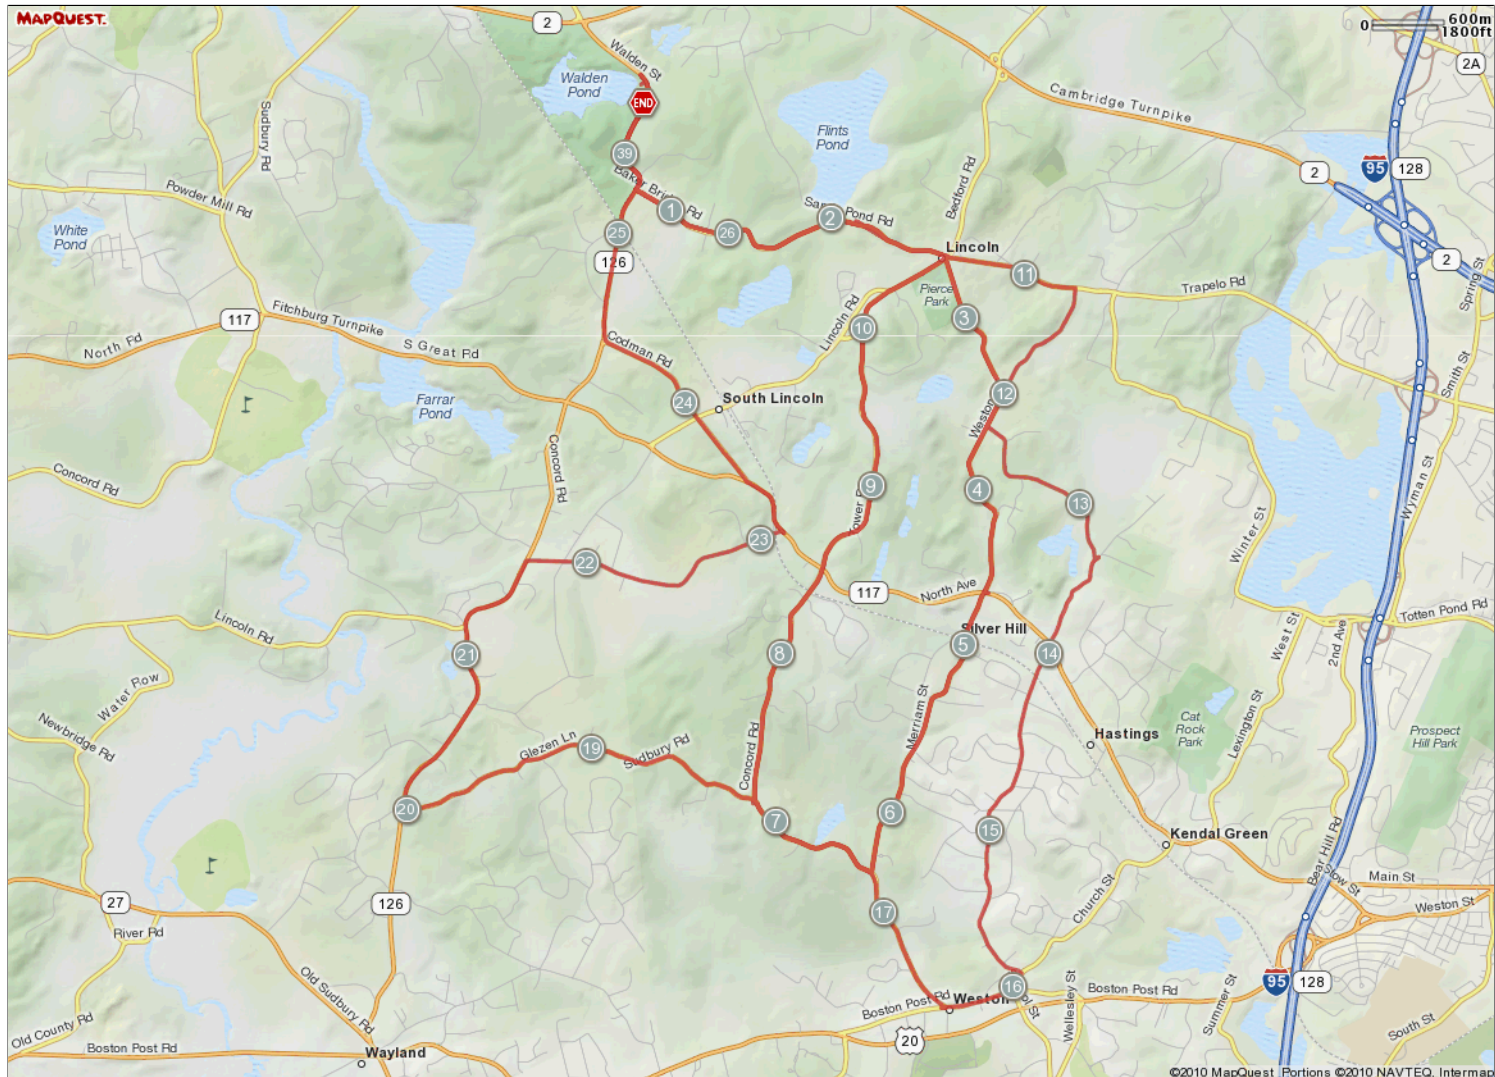

ROUTE DESCRIPTION:
Walden Tri training

ROUTE DESCRIPTION:
 Walden Tri training

Notes		
AT	FOR	NOTES
0.85 mi.		1mi 870ft Turn left at Baker Bridge Rd
2.02 mi.		3392ft Turn right at Sandy Pond Rd
2.66 mi.		77ft Turn right at Lincoln Rd
2.67 mi.		4298ft Turn left at Weston Rd
3.49 mi.		1mi 260ft Sharp right at Weston Rd
4.54 mi.		663ft Continue onto Lincoln St
4.66 mi.		228ft Turn left at Merriam St
4.71 mi.		1mi 3633ft Turn left at Merriam St
6.39 mi.		4158ft Turn left at Concord Rd
7.18 mi.		163ft Turn left at Sudbury Rd
7.21 mi.		3555ft Turn left at Sudbury Rd
7.88 mi.		2mi 2002ft Continue onto Tower Rd
10.26 mi.		1891ft Slight right at Lincoln Rd
10.62 mi.		104ft Turn right at Lincoln Rd
10.64 mi.		3593ft Turn right at Lincoln Rd
11.32 mi.		3765ft Turn right at Silver Hill Rd
12.04 mi.		276ft Sharp right at Weston Rd
12.09 mi.		1mi 1274ft Sharp right at Weston Rd
13.33 mi.		244ft Turn left at Old Conant Rd
13.38 mi.		2799ft Turn left at Old Conant Rd
13.91 mi.		267ft Turn left at MA-117 E/ North Ave
13.96 mi.		1mi 5230ft Turn left at MA-117 E/ North Ave
15.95 mi.		745ft Turn right at Church St
16.09 mi.		1870ft Continue onto Boston Post Rd
16.44 mi.		4469ft Turn left at Concord Rd
17.29 mi.		85ft Turn left at Concord Rd
17.3 mi.		4131ft Turn left at Concord Rd