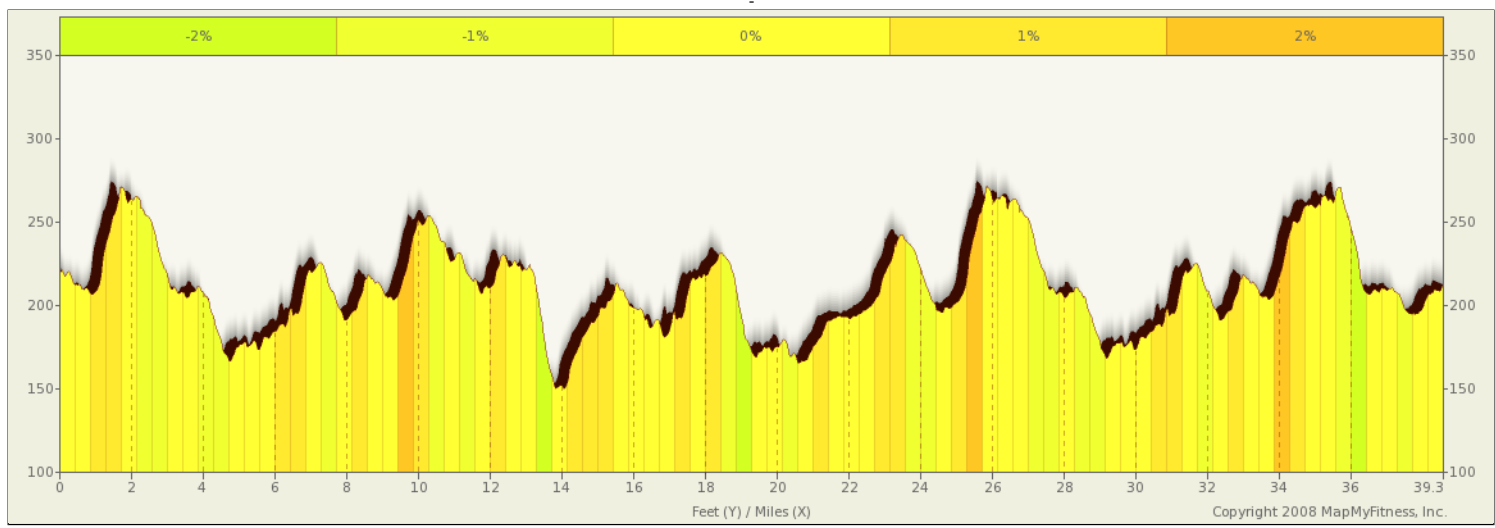

ROUTE DESCRIPTION:
Walden Tri training

ROUTE DESCRIPTION:
 Walden Tri training

Notes		
AT	FOR	NOTES
0.85 mi.		1mi 870ft Turn left at Baker Bridge Rd
2.02 mi.		3392ft Turn right at Sandy Pond Rd
2.66 mi.		77ft Turn right at Lincoln Rd
2.67 mi.		4298ft Turn left at Weston Rd
3.49 mi.		1mi 260ft Sharp right at Weston Rd
4.54 mi.		663ft Continue onto Lincoln St
4.66 mi.		228ft Turn left at Merriam St
4.71 mi.		1mi 3633ft Turn left at Merriam St
6.39 mi.		4158ft Turn left at Concord Rd
7.18 mi.		163ft Turn left at Sudbury Rd
7.21 mi.		3555ft Turn left at Sudbury Rd
7.88 mi.		2mi 2002ft Continue onto Tower Rd
10.26 mi.		1891ft Slight right at Lincoln Rd
10.62 mi.		104ft Turn right at Lincoln Rd
10.64 mi.		3593ft Turn right at Lincoln Rd
11.32 mi.		3765ft Turn right at Silver Hill Rd
12.04 mi.		276ft Sharp right at Weston Rd
12.09 mi.		1mi 1274ft Sharp right at Weston Rd
13.33 mi.		244ft Turn left at Old Conant Rd
13.38 mi.		2799ft Turn left at Old Conant Rd
13.91 mi.		267ft Turn left at MA-117 E/ North Ave
13.96 mi.		1mi 5230ft Turn left at MA-117 E/ North Ave
15.95 mi.		745ft Turn right at Church St
16.09 mi.		1870ft Continue onto Boston Post Rd
16.44 mi.		4469ft Turn left at Concord Rd
17.29 mi.		85ft Turn left at Concord Rd
17.3 mi.		4131ft Turn left at Concord Rd