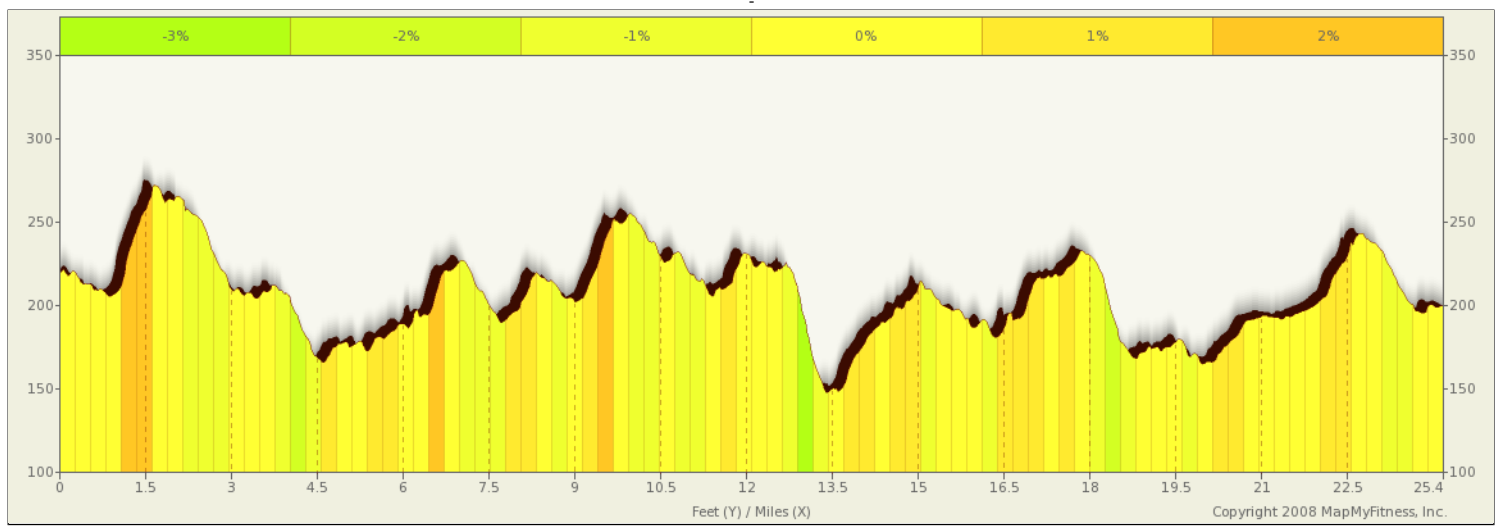

ROUTE DESCRIPTION:
No Description Provided

ROUTE DESCRIPTION:
 No Description Provided

Notes		
AT	FOR	NOTES
0.85 mi.	1mi 870ft	Turn left at Baker Bridge Rd
2.02 mi.	3392ft	Turn right at Sandy Pond Rd
2.66 mi.	77ft	Turn right at Lincoln Rd
2.67 mi.	4298ft	Turn left at Weston Rd
3.49 mi.	1mi 260ft	Sharp right at Weston Rd
4.54 mi.	663ft	Continue onto Lincoln St
4.66 mi.	228ft	Turn left at Merriam St
4.71 mi.	1mi 3633ft	Turn left at Merriam St
6.39 mi.	4158ft	Turn left at Concord Rd
7.18 mi.	163ft	Turn left at Sudbury Rd
7.21 mi.	3555ft	Turn left at Sudbury Rd
7.88 mi.	2mi 2002ft	Continue onto Tower Rd
10.26 mi.	1891ft	Slight right at Lincoln Rd
10.62 mi.	104ft	Turn right at Lincoln Rd
10.64 mi.	3593ft	Turn right at Lincoln Rd
11.32 mi.	3765ft	Turn right at Silver Hill Rd
12.04 mi.	276ft	Sharp right at Weston Rd
12.09 mi.	1mi 1274ft	Sharp right at Weston Rd

Notes		
AT	FOR	NOTES
13.33 mi.	244ft	Turn left at Old Conant Rd
13.38 mi.	2799ft	Turn left at Old Conant Rd
13.91 mi.	267ft	Turn left at MA-117 E/ North Ave
13.96 mi.	1mi 5230ft	Turn left at MA-117 E/ North Ave
15.95 mi.	745ft	Turn right at Church St
16.09 mi.	1870ft	Continue onto Boston Post Rd
16.44 mi.	4469ft	Turn left at Concord Rd
17.29 mi.	85ft	Turn left at Concord Rd
17.3 mi.	4131ft	Turn left at Concord Rd
18.09 mi.	3693ft	Turn left at Sudbury Rd
18.79 mi.	1mi 1572ft	Continue onto Glezen Ln
20.08 mi.	1mi 3413ft	Turn right at Concord Rd/ MA-126 N
21.73 mi.	1682ft	Turn right at Waltham Rd
22.05 mi.	1mi 558ft	Continue onto Old Sudbury Rd
23.15 mi.	2029ft	Turn right at S Great Rd/ MA-117 E
23.54 mi.	1mi 316ft	Turn right at Codman Rd
24.6 mi.	-	Turn right at Concord Rd/ MA-126 N