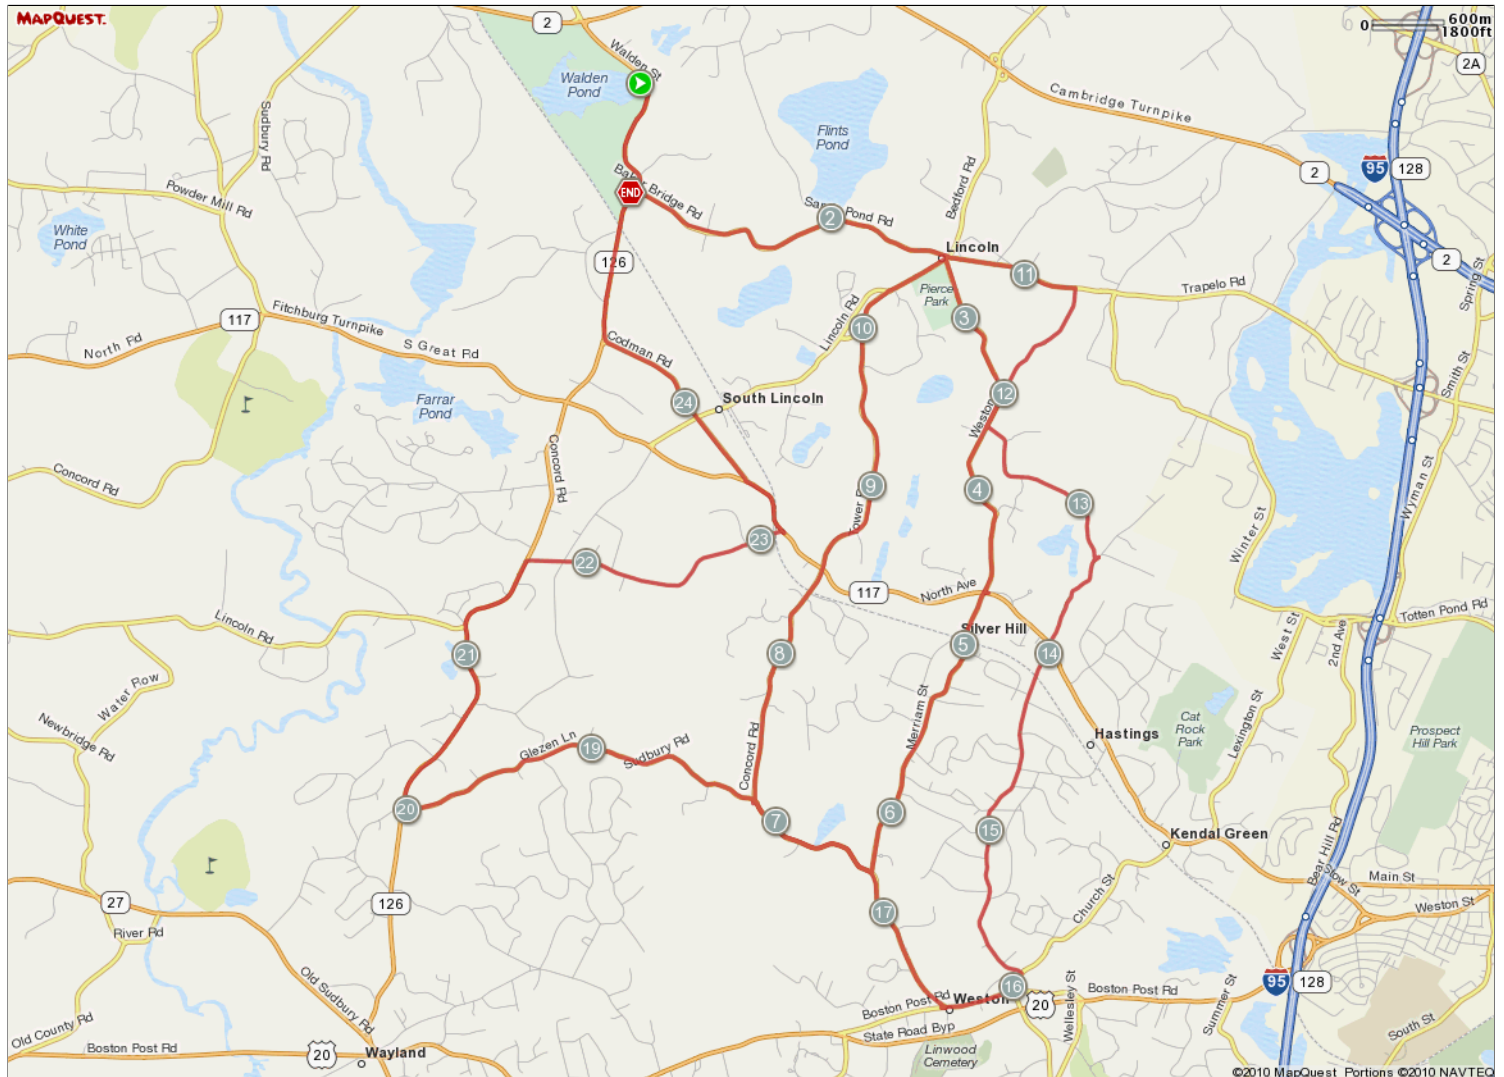

ROUTE DESCRIPTION:
No Description Provided

ROUTE DESCRIPTION:
 No Description Provided

Notes		
AT	FOR	NOTES
0.85 mi.	1mi 870ft	Turn left at Baker Bridge Rd
2.02 mi.	3392ft	Turn right at Sandy Pond Rd
2.66 mi.	77ft	Turn right at Lincoln Rd
2.67 mi.	4298ft	Turn left at Weston Rd
3.49 mi.	1mi 260ft	Sharp right at Weston Rd
4.54 mi.	663ft	Continue onto Lincoln St
4.66 mi.	228ft	Turn left at Merriam St
4.71 mi.	1mi 3633ft	Turn left at Merriam St
6.39 mi.	4158ft	Turn left at Concord Rd
7.18 mi.	163ft	Turn left at Sudbury Rd
7.21 mi.	3555ft	Turn left at Sudbury Rd
7.88 mi.	2mi 2002ft	Continue onto Tower Rd
10.26 mi.	1891ft	Slight right at Lincoln Rd
10.62 mi.	104ft	Turn right at Lincoln Rd
10.64 mi.	3593ft	Turn right at Lincoln Rd
11.32 mi.	3765ft	Turn right at Silver Hill Rd
12.04 mi.	276ft	Sharp right at Weston Rd
12.09 mi.	1mi 1274ft	Sharp right at Weston Rd

Notes		
AT	FOR	NOTES
13.33 mi.	244ft	Turn left at Old Conant Rd
13.38 mi.	2799ft	Turn left at Old Conant Rd
13.91 mi.	267ft	Turn left at MA-117 E/ North Ave
13.96 mi.	1mi 5230ft	Turn left at MA-117 E/ North Ave
15.95 mi.	745ft	Turn right at Church St
16.09 mi.	1870ft	Continue onto Boston Post Rd
16.44 mi.	4469ft	Turn left at Concord Rd
17.29 mi.	85ft	Turn left at Concord Rd
17.3 mi.	4131ft	Turn left at Concord Rd
18.09 mi.	3693ft	Turn left at Sudbury Rd
18.79 mi.	1mi 1572ft	Continue onto Glezen Ln
20.08 mi.	1mi 3413ft	Turn right at Concord Rd/ MA-126 N
21.73 mi.	1682ft	Turn right at Waltham Rd
22.05 mi.	1mi 558ft	Continue onto Old Sudbury Rd
23.15 mi.	2029ft	Turn right at S Great Rd/ MA-117 E
23.54 mi.	1mi 316ft	Turn right at Codman Rd
24.6 mi.	-	Turn right at Concord Rd/ MA-126 N