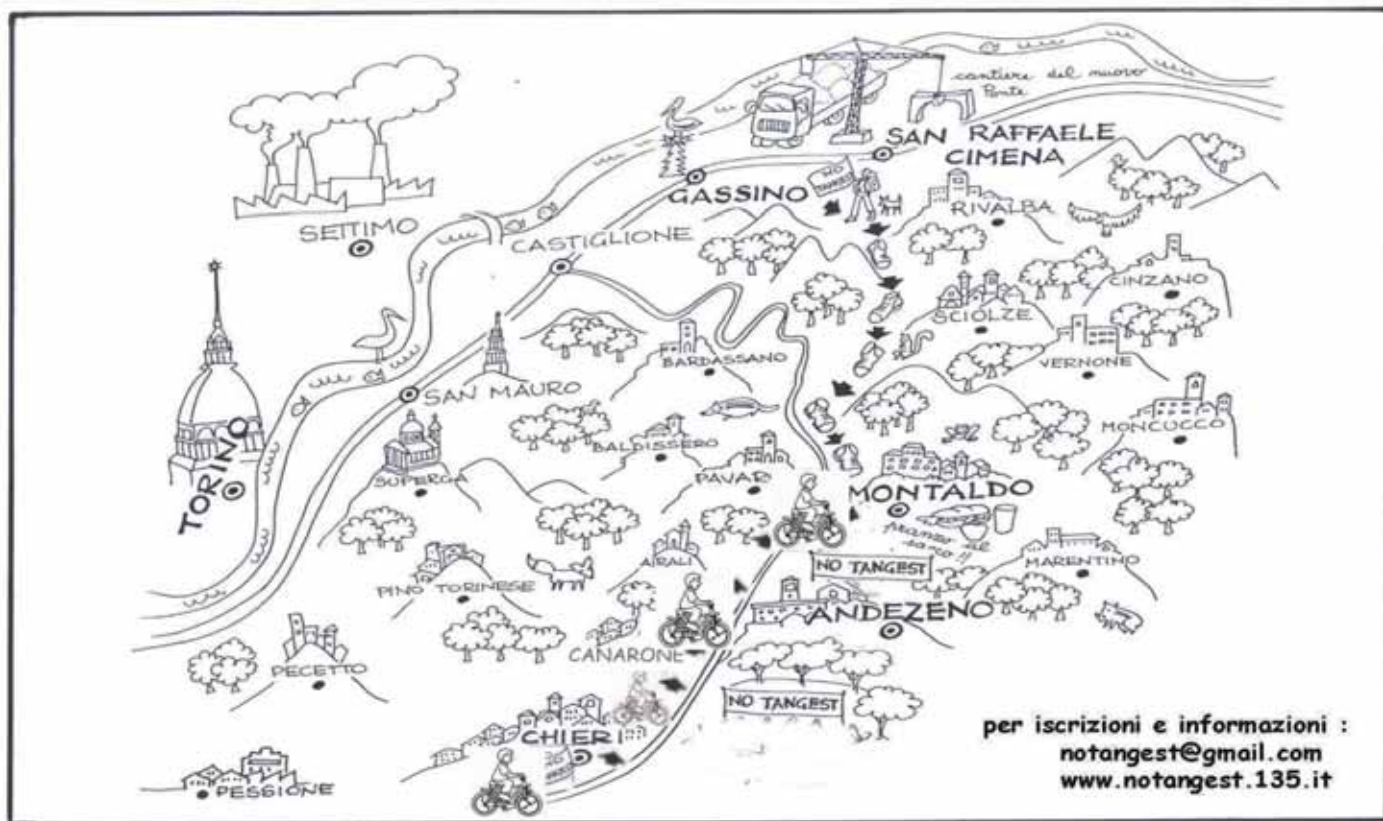

Terza Marcia NOTANGEST

NO alla costruzione della tangenziale Est di Torino
Difendiamo il nostro territorio e la nostra salute

Domenica 18 Ottobre 2009

Biciclettata da Chieri a Montaldo - Camminata da Gassino a Montaldo

★CHIERI

Ritrovo in Piazza Cavour ore 10.00

Partenza in bici per Montaldo ore 11.00

Arrivo previsto a Montaldo ore 12.30

★GASSINO

Ritrovo alla rotonda sulla SS590 per Sciolze-Rivalba ore 9.00

Partenza a piedi per sentieri e sterrati verso Montaldo 9.30

Arrivo previsto a Montaldo ore 12.30

(per il ritorno a Gassino saranno disponibili alcune auto)

★PER TUTTI (ANCHE COLORO CHE NON PARTECIPERANNO ALLA CAMMINATA O ALLA BICICLETTATA) RITROVO AL CIRCOLO POLISPORTIVO DI MONTALDO ALLE ORE 12.30 PER IL PRANZO.

(ognuno porti qualcosa da condividere. Si raccomanda l'uso di stoviglie e bicchieri NON usa e getta, o in materiale biocompostabile)

Dopo pranzo: proiezione, dibattito sullo stato attuale del progetto tangenziale Est e musica