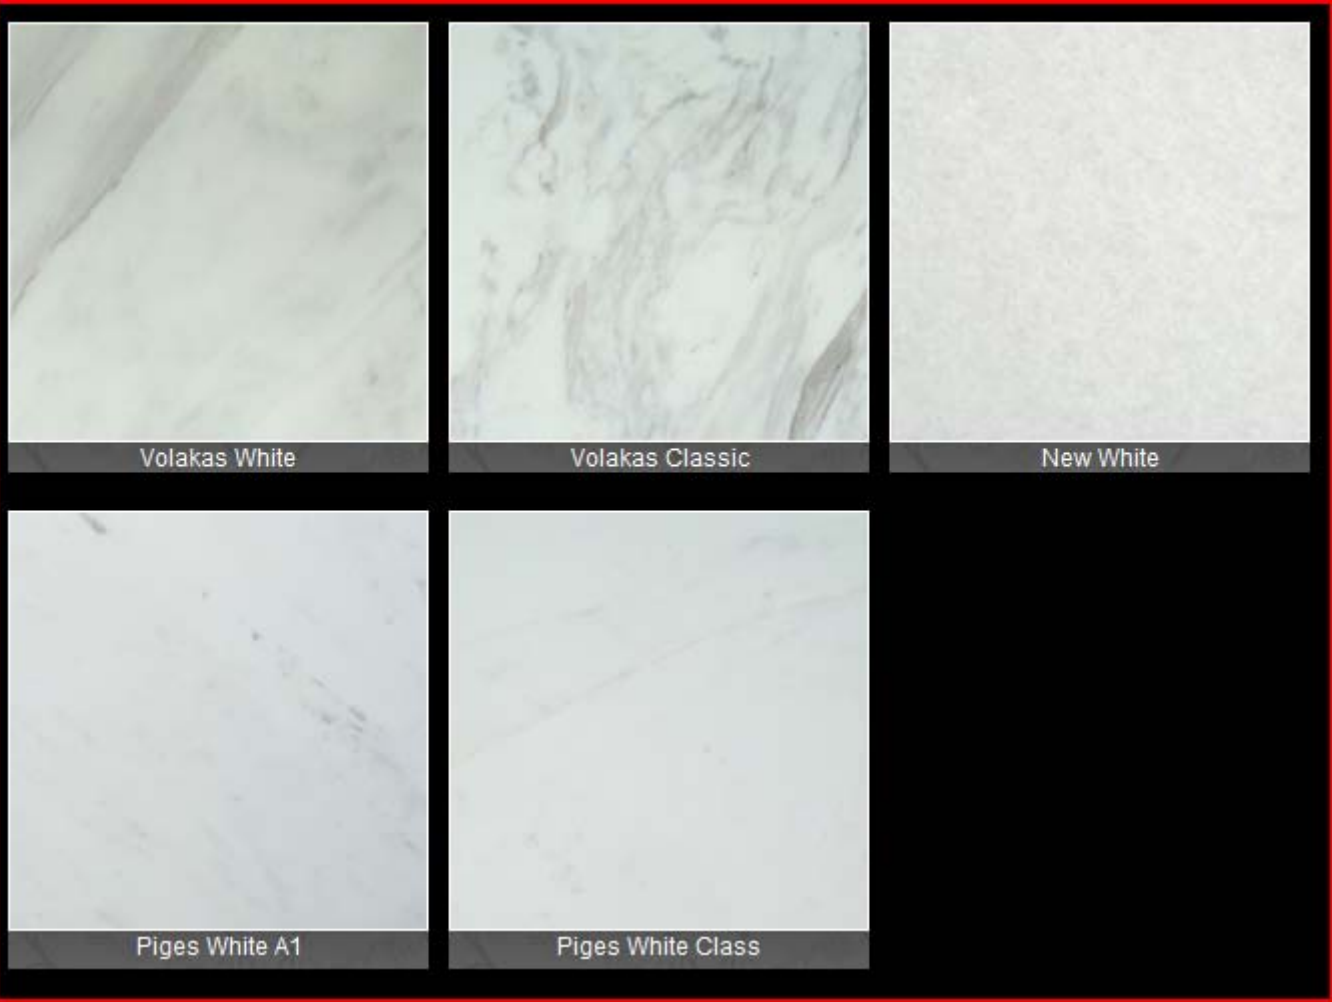

## White Marble

Thassos White Extra

Thassos White A1

Sivec White Extra

Sivec White PA

Aspro L

Aspro M

Color Marble

Gohare Beige

Sylvia Beige

Vratsa Beige

Skyros Flower

Levadia Black

Silver Grey

Vanilla Beige

Skyros Silver