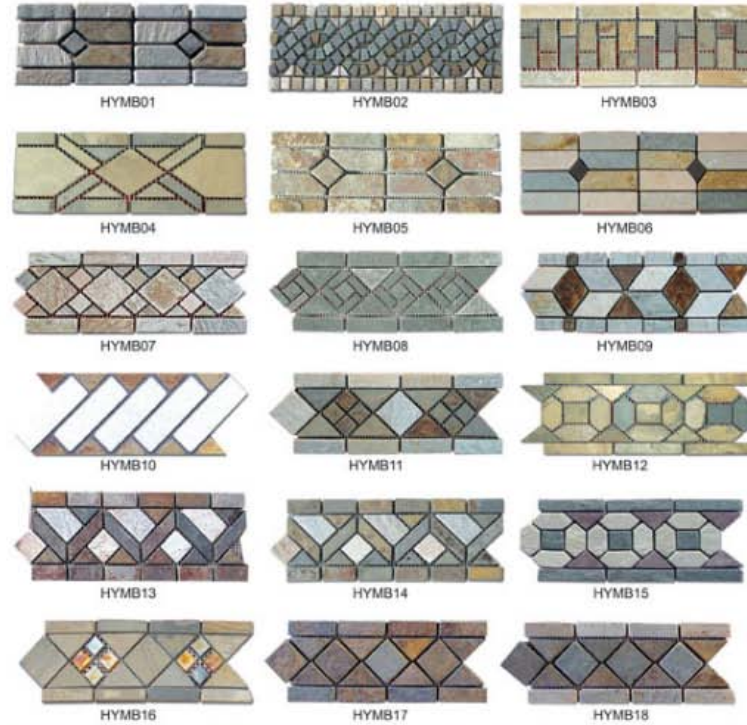

HYMS113 HYMS114 HYMS115 HYMS116

HYMS117

HYMS118

Mosaic Border

Size: 12x30cm

**Tt94342
production
range:**

**Tt94342
production
range:**

Size: 15×30cm